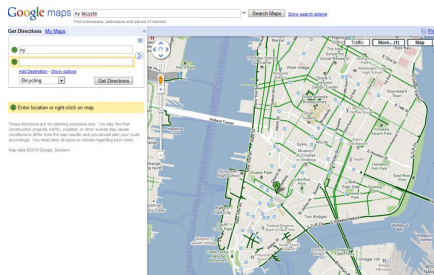

Le piste ciclabili americane arrivano su Google Maps - Zambros

Scritto da Matteo Zambon
Giovedì 11 Marzo 2010 15:44

Google Maps si aggiorna e inserisce i percorsi e le piste ciclabili di 150 città statunitensi.

L'obiettivo è quello di sensibilizzare gli utenti ai temi ecologici e stimolare il movimento: 12mila km dovrebbero bastare. Intanto si attendono i percorsi europei.

{loadposition adsense.articolo}

Google eco-sostenibile consiglia la bicicletta. Su Google Maps ci sono anche i percorsi adatti alle due ruote. Itinerari, percorsi e piste ciclabili. Al momento funziona solo negli States e solo in 150 città, ma è facile prevedere che presto l'opportunità sarà estesa al resto del mondo. I pedalatori di Google hanno lavorato sei mesi per adattare Google Maps alle biciclette. Sono stati studiati i percorsi a bassa densità di traffico e con dislivelli affrontabili anche da chi non vuole emulare Bartali. Sulle mappe sono state inserite anche informazioni sui percorsi per mountain bike. In tutto sono stati mappati dodicimila chilometri di strade adatte alle biciclette.

In pratica, quando si sceglie una destinazione è sufficiente selezionare nel menu a tendina la voce "bicycling".

Google eco-sostenibile consiglia la bicicletta. Su Google Maps ci sono anche i percorsi adatti